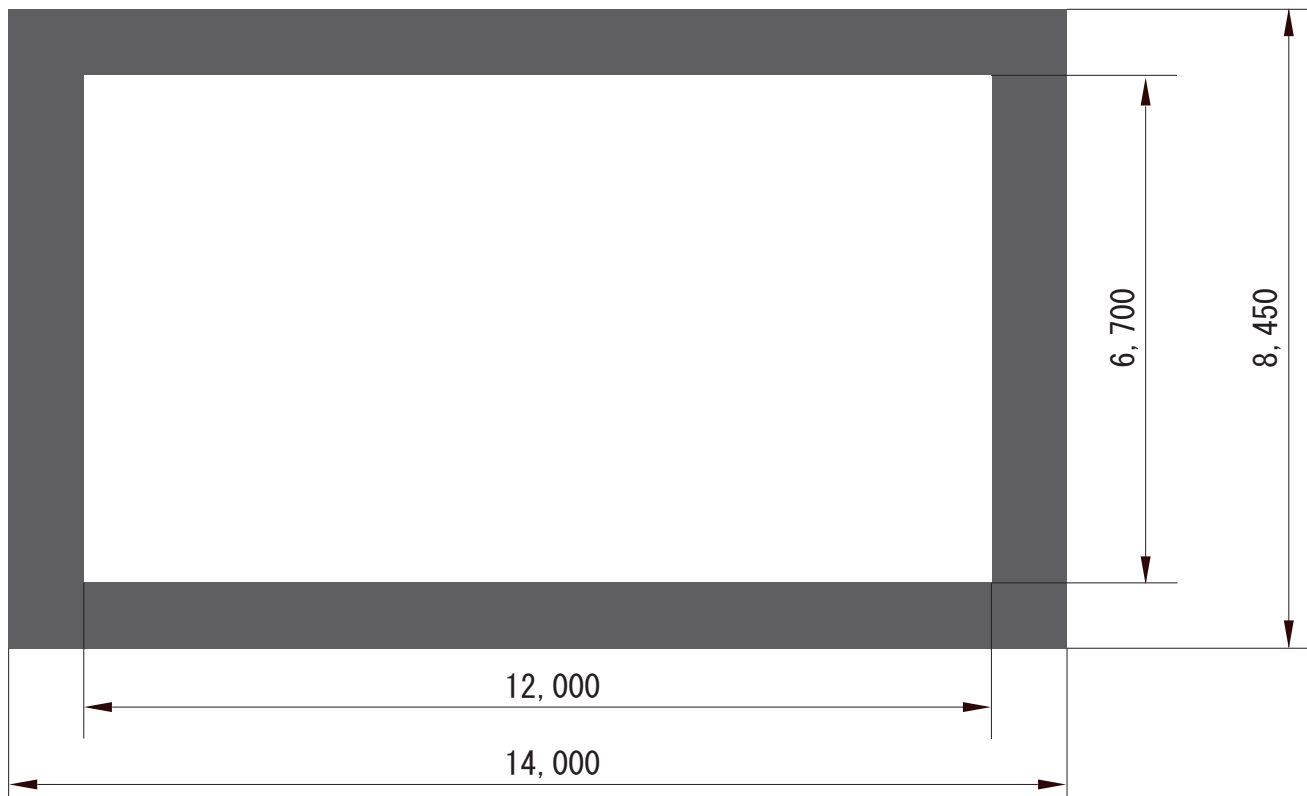

スクリーン (大)

スクリーン (小)

小ホール

通常の講演会、大会等におけるビデオプロジェクター投影には料金のかからない Horizont 幕の使用で問題ありません。
下記のスクリーンは主に映画上映に適しています。