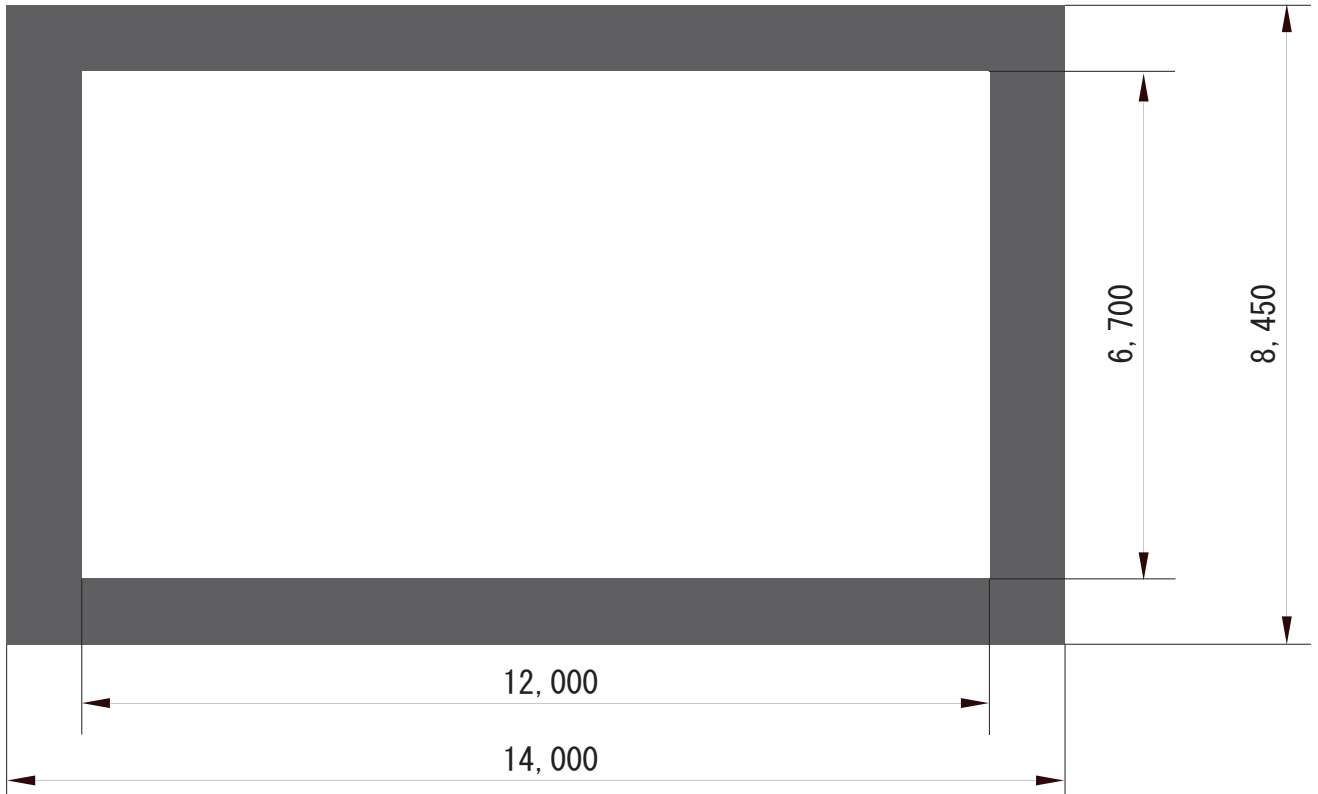

## 大ホール

スクリーン (大) 主に映画用

スクリーン (小) 講演会・大会・研修会用

## 小ホール

通常の講演会、大会等における投映には  
料金のかからない horizont 幕の使用で問題ありません。  
下記のスクリーンは主に映画上映に適しています。